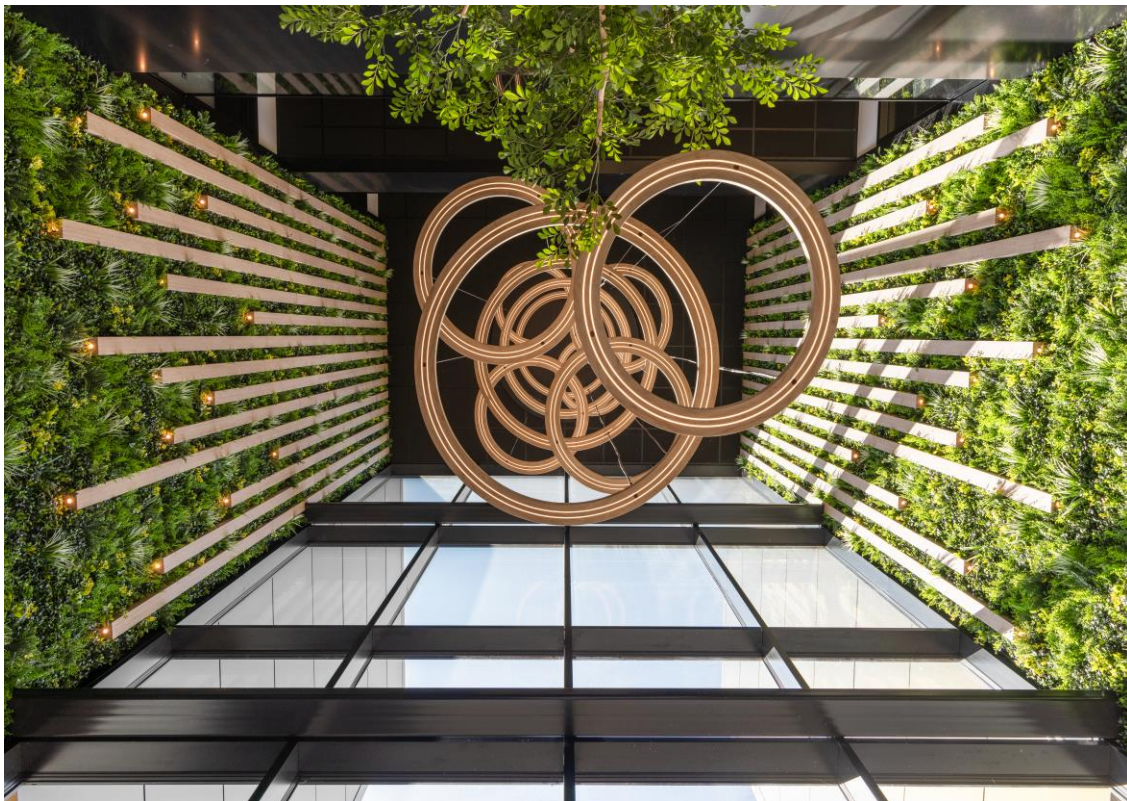

MEKELenkAMP
PLANTENMAN.NL

PLANTENWAND PLANTENMATTEN

PLANTENMATTEN

Voor en na de test

STRUCTUUR

De plantenmatten hebben in de basis een raster van 25cm bij 25cm. Dit zachte kunststof raster is eenvoudig op maat te knippen. De koppel mogelijkheid aan de zijkanten maken het mogelijk om de matten samen te voegen en een egale plantenwand te maken. De matten zijn standaard verkrijgbaar in 50cm x 50cm of 100cm x 100cm.