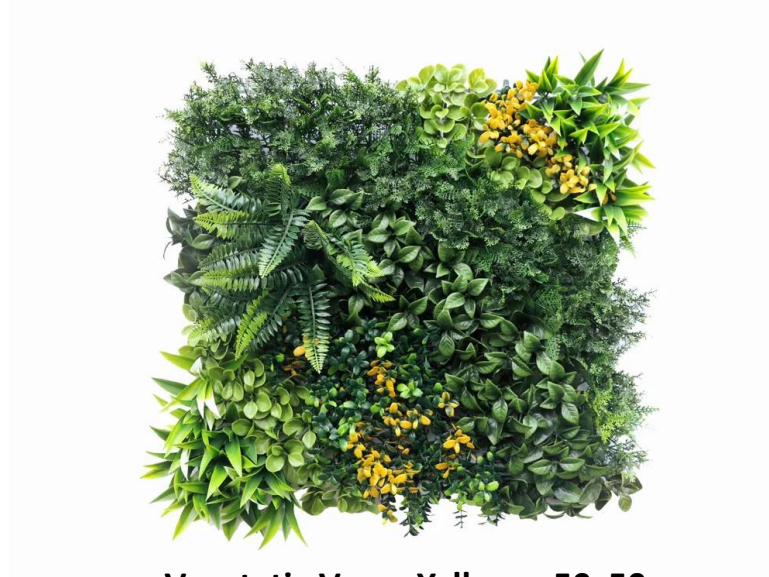

Vegetatie Fijn Jungle – 50x50cm

Dracaena Roze Orchidee 50x50cm

Dikkemanskruid Variatie – 50x50cm

Matten 50cm x 50cm met diepte

Vegetatie Varen Yellow – 50x50cm

Matten zonder patroon met diepte

Axillaris Rood zonder patroon 50x50cm