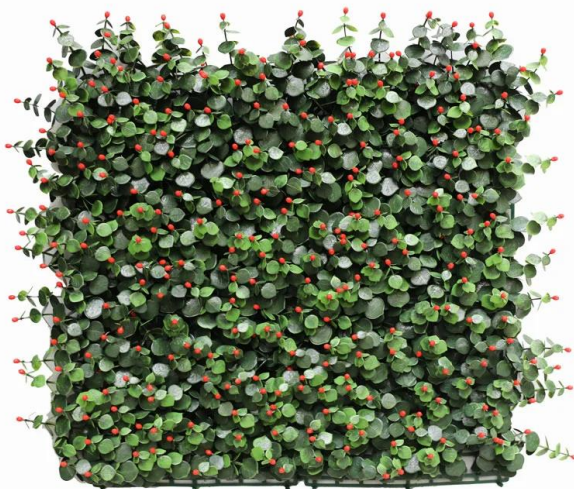

Dishidia Geel - 50x50cm

Dishidia Rood - 50x50cm