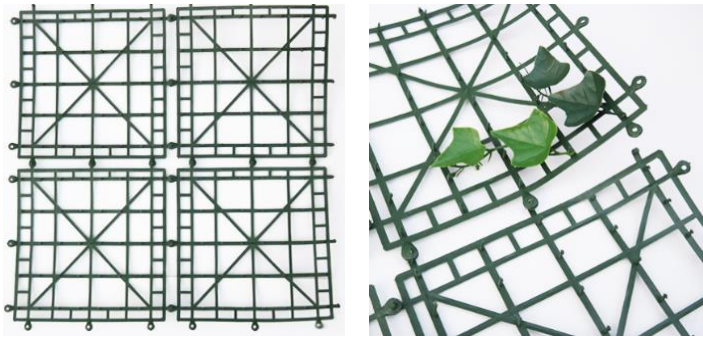

MEKELenkAMP
PLANTENMAN.NL

PLANTENWAND PLANTENMATTEN

PLANTENMATTEN

Voor en na de test

STRUCTUUR

De plantenmatten hebben in de basis een raster van 25cm bij 25cm. Dit zachte kunststof raster is eenvoudig op maat te knippen. De koppel mogelijkheid aan de zijkanten maken het mogelijk om de matten samen te voegen en een egale plantenwand te maken. De matten zijn standaard verkrijgbaar in 50cm x 50cm of 100cm x 100cm.

DIEPTE EN STRUCTUUR

De diversiteit in de plantenmatten is groot. Vanwege de populariteit van de matten breidt het assortiment snel uit. De variatie in kleuren, plantsoorten en structuren is breed uiteenlopend. De grote planten die er in verwerkt zijn zoals grassen en bladplanten geven de matten diepte en structuur.